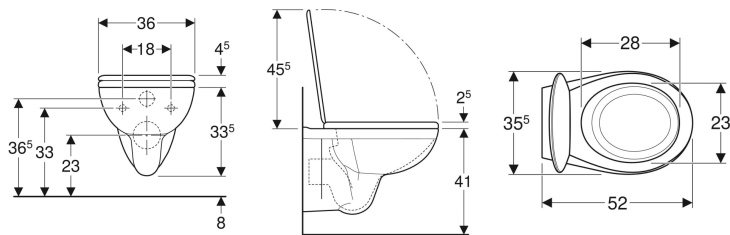

**Pack WC suspendu à fond creux Geberit Bastia, avec abattant WC**

Exemple d'image

**Utilisation**

- Pour réservoirs à encastrer

**Caractéristiques**

- Suspendu

- Avec bride
- Type 1, volume total 6 l, selon EN 997

**Caractéristiques techniques**

Matériau | Céramique sanitaire

N° de réf.	Couleur / surface	B	H	T	Fixation	Matériau de charnière
501.688.01.1	blanc	36 cm	38 cm	52 cm	Par le bas	Matière synthétique